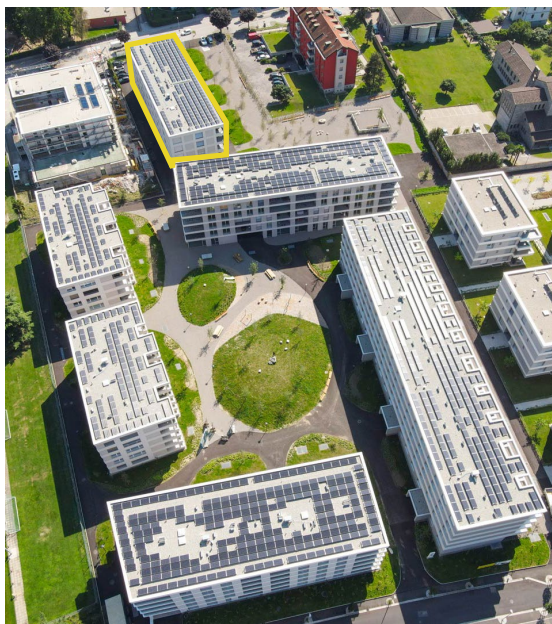

# Coiffeur

Spazio 50 mq  
Bellinzona

Tutte le immagini sono inserite a scopo illustrativo e non sono vincolanti.

**Open**Gerretta.ch

# OPEN GERRETTA

La tua attività  
a Bellinzona, è Open

OpenGerretta è il nuovo parco residenziale di Bellinzona che trasforma la casa in uno spazio progettato intorno alle esigenze e le abitudini di chi ci abita.

All'interno del parco vogliamo aprire agli inquilini di OpenGerretta un mondo di servizi ad un passo da casa.

Allo stesso tempo, gli oltre 350 appartamenti del parco rappresentano un'opportunità unica per ogni imprenditore che voglia aprire un nuovo esercizio commerciale o una nuova filiale della propria attività.

Oltre 2'000 persone nel raggio di 5 minuti.